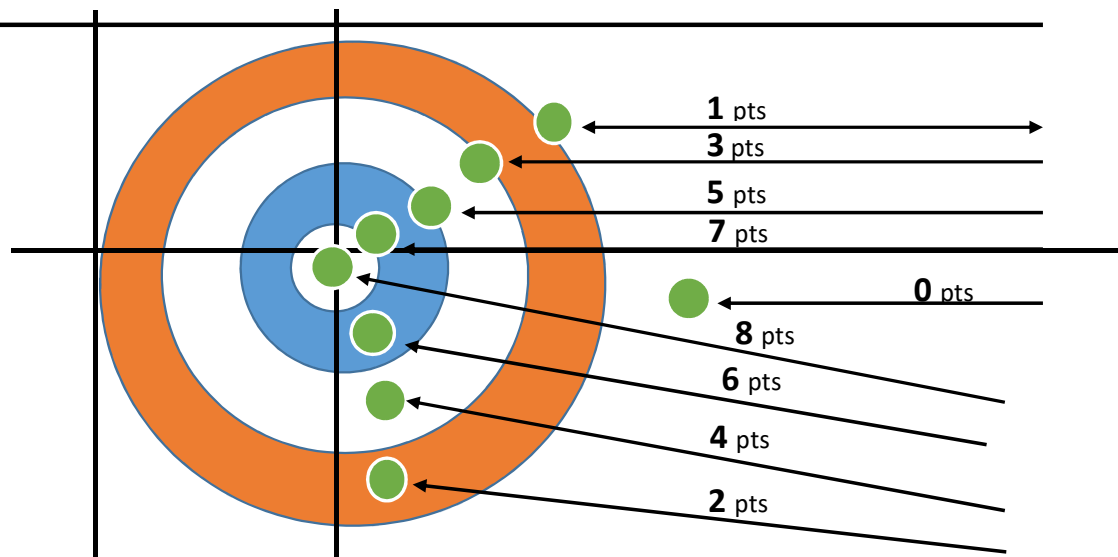

SYSÈME GRAGG Draw #4 2025

# Équipe	Nom	1	2	3	4	Pointage
1	Décary Daniel	0	7	5	6	80,34
2	Racine Yvon	0	4	0	3	31,03
3	McSween Jean Marc	5	0	3	7	66,21
4	McSween Raymond	0	5	7	4	71,38
5	Demers Bruno	7	2	6	1	66,55
6	Guillemette Sylvain	0	0	0	0	0,00
7	Gendron Jean-Pierre	1	3	5	0	38,62
8	Huneault Louis	7	4	2	0	52,07
9	Villeneuve Michel	5	2	4	3	59,66
10	Lacroix Michel	7	0	5	6	77,93
11	St-Michel Gaétan	5	0	0	1	23,79
12	Jourdain Alain	2	5	2	5	61,38
13	Carignan Michel	4	0	3	0	28,62
14	Amos Bob	7	4	3	4	75,86
15	Hébert Louis	0	5	5	0	43,10
16	Moyen Guy	0	2	4	0	26,21
17	Daigneault Bernard	4	0	2	0	24,14
18	Michel Chevrier	4	0	7	4	65,86
19	Besner Roger	0	4	3	0	30,00
20	Poudrier Paul	6	7	1	3	70,69
21	Slythe Mario	0	0	7	2	41,03